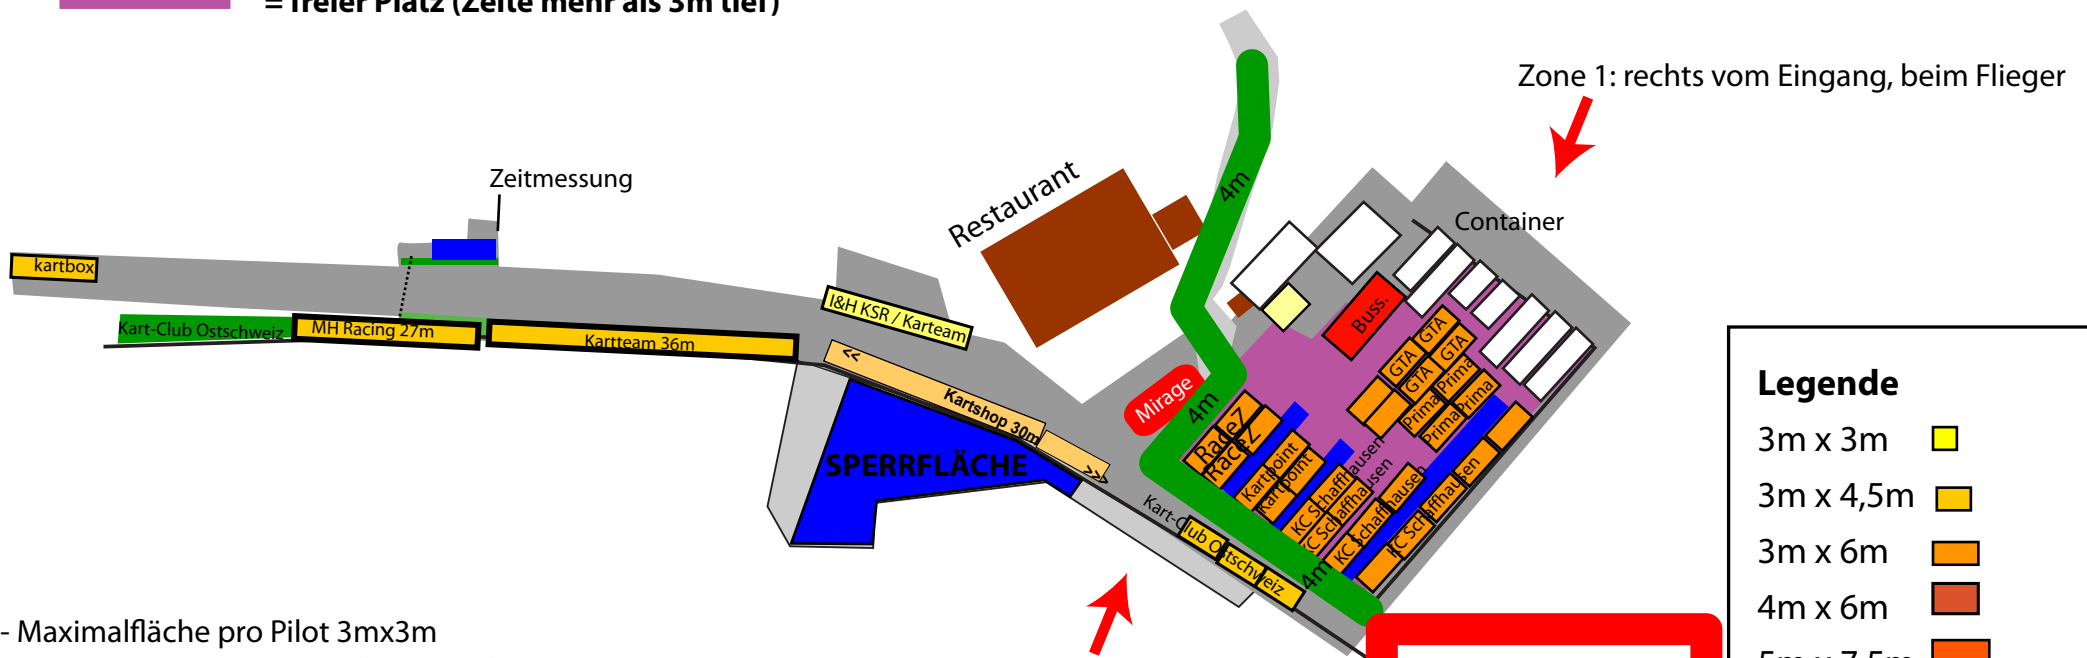

Wintercup - Wohlen, 21.10.2023

Unter jedem Zelt ist ein Bodenschutz obligatorisch!

Es sind keine Fahrzeuge, Anhänger etc. erlaubt.

- = freier Platz (Zelttiefe maximal 3m)
- = freier Platz (Zelte mehr als 3m tief)

- Maximalfläche pro Pilot 3mx3m
- Abstand zwischen Zelten für Durchfahrt 2m
- Es sind keine Fahrzeuge, Anhänger etc. erlaubt.
- Die dem Durchgang zugewandte Front der Zelte muss durchgehend einsehbar ist. Die Seitenwand darf dort nicht montiert werden.
- Die Plache unter den Zelten muss die gesamte Grundfläche des Zeltes abdecken. Mindestmass für Piloten ohne Zelt: 3m x 3m. Karton, Papier etc. sind verboten.

Durchfahrt
Ambulanz
Mindestens 4m

Legende	
3m x 3m	
3m x 4,5m	
3m x 6m	
4m x 6m	
5m x 7,5m	
7m x 7m	
5m x 10m	
6m x 9m	

50 m