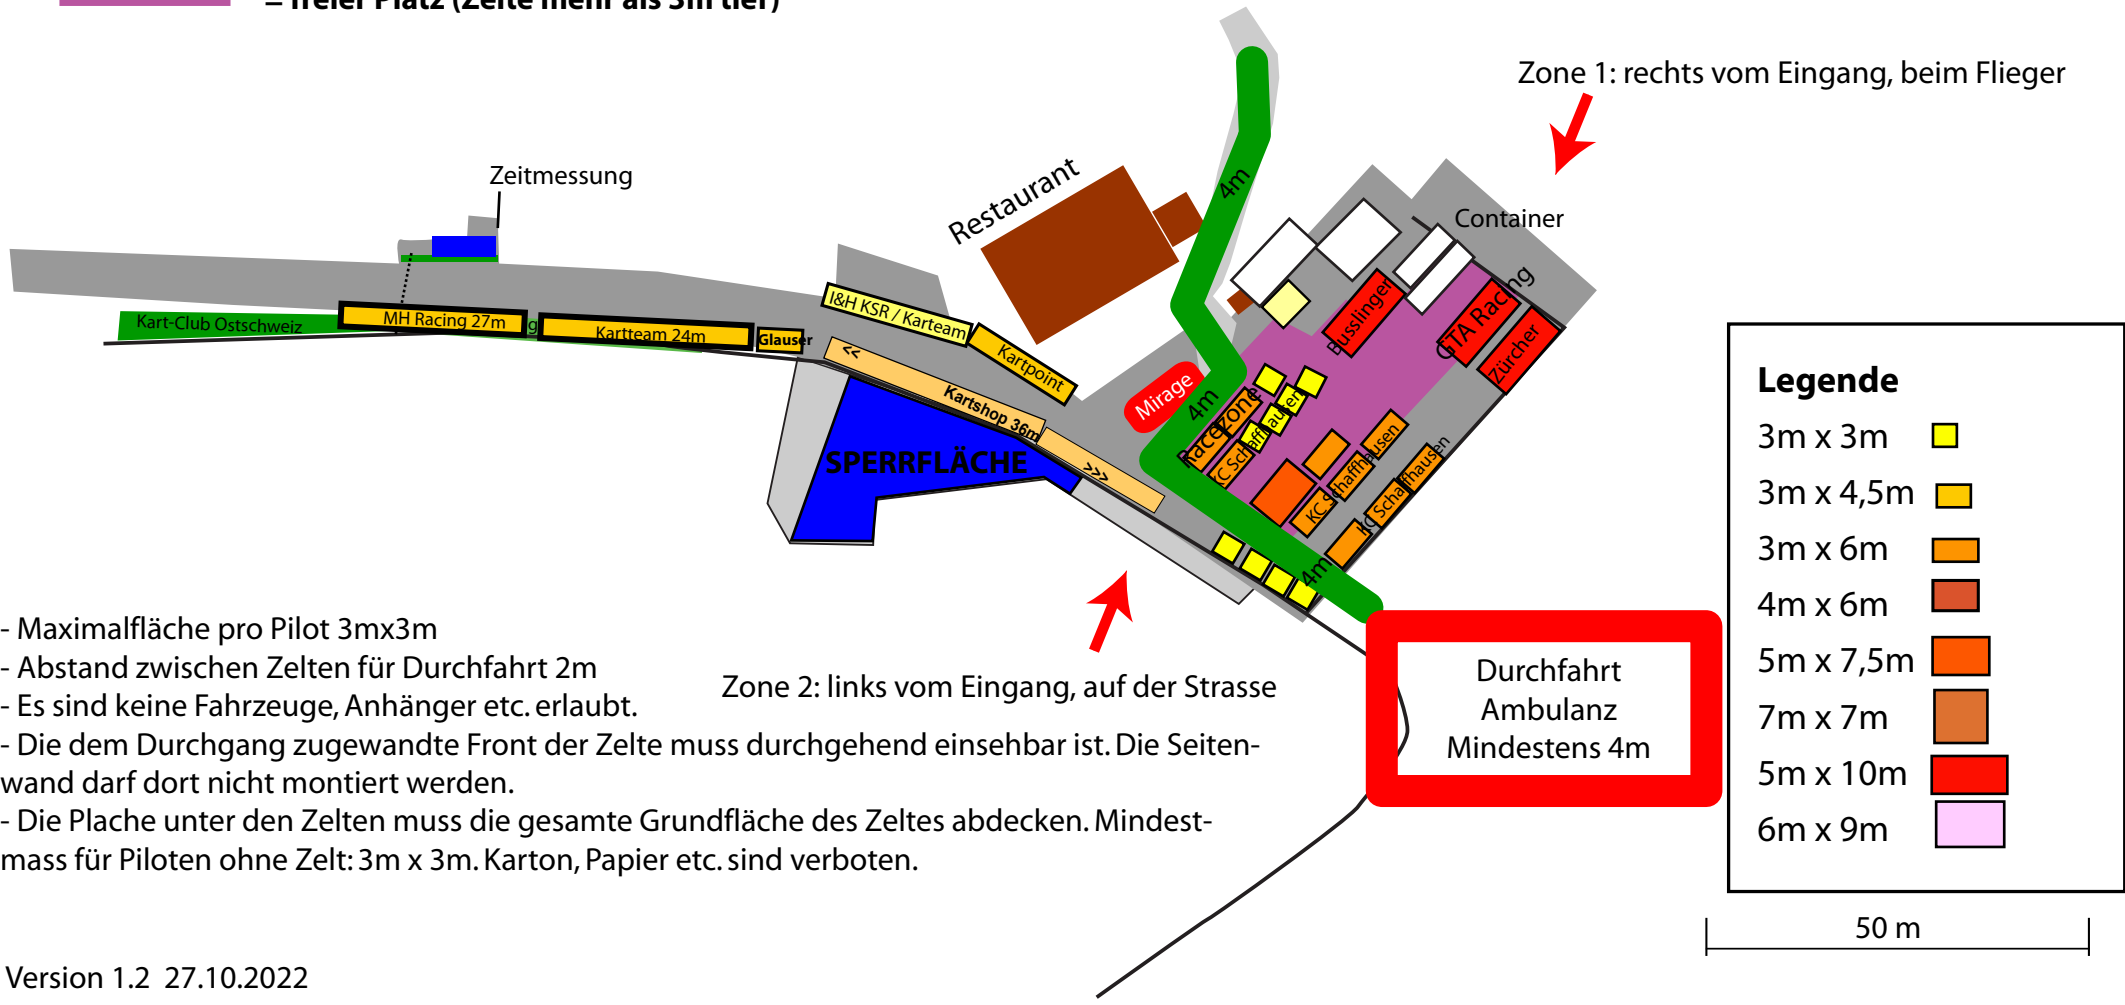

Wintercup - Wohlen, 29.10.2022

Unter jedem Zelt ist ein Bodenschutz obligatorisch!

Es sind keine Fahrzeuge, Anhänger etc. erlaubt.

- = freier Platz (Zelttiefe maximal 3m)
- = freier Platz (Zelte mehr als 3m tief)

- Maximalfläche pro Pilot 3mx3m
- Abstand zwischen Zelten für Durchfahrt 2m
- Es sind keine Fahrzeuge, Anhänger etc. erlaubt.
- Die dem Durchgang zugewandte Front der Zelte muss durchgehend einsehbar ist. Die Seitenwand darf dort nicht montiert werden.
- Die Plache unter den Zelten muss die gesamte Grundfläche des Zeltes abdecken. Mindestmass für Piloten ohne Zelt: 3m x 3m. Karton, Papier etc. sind verboten.